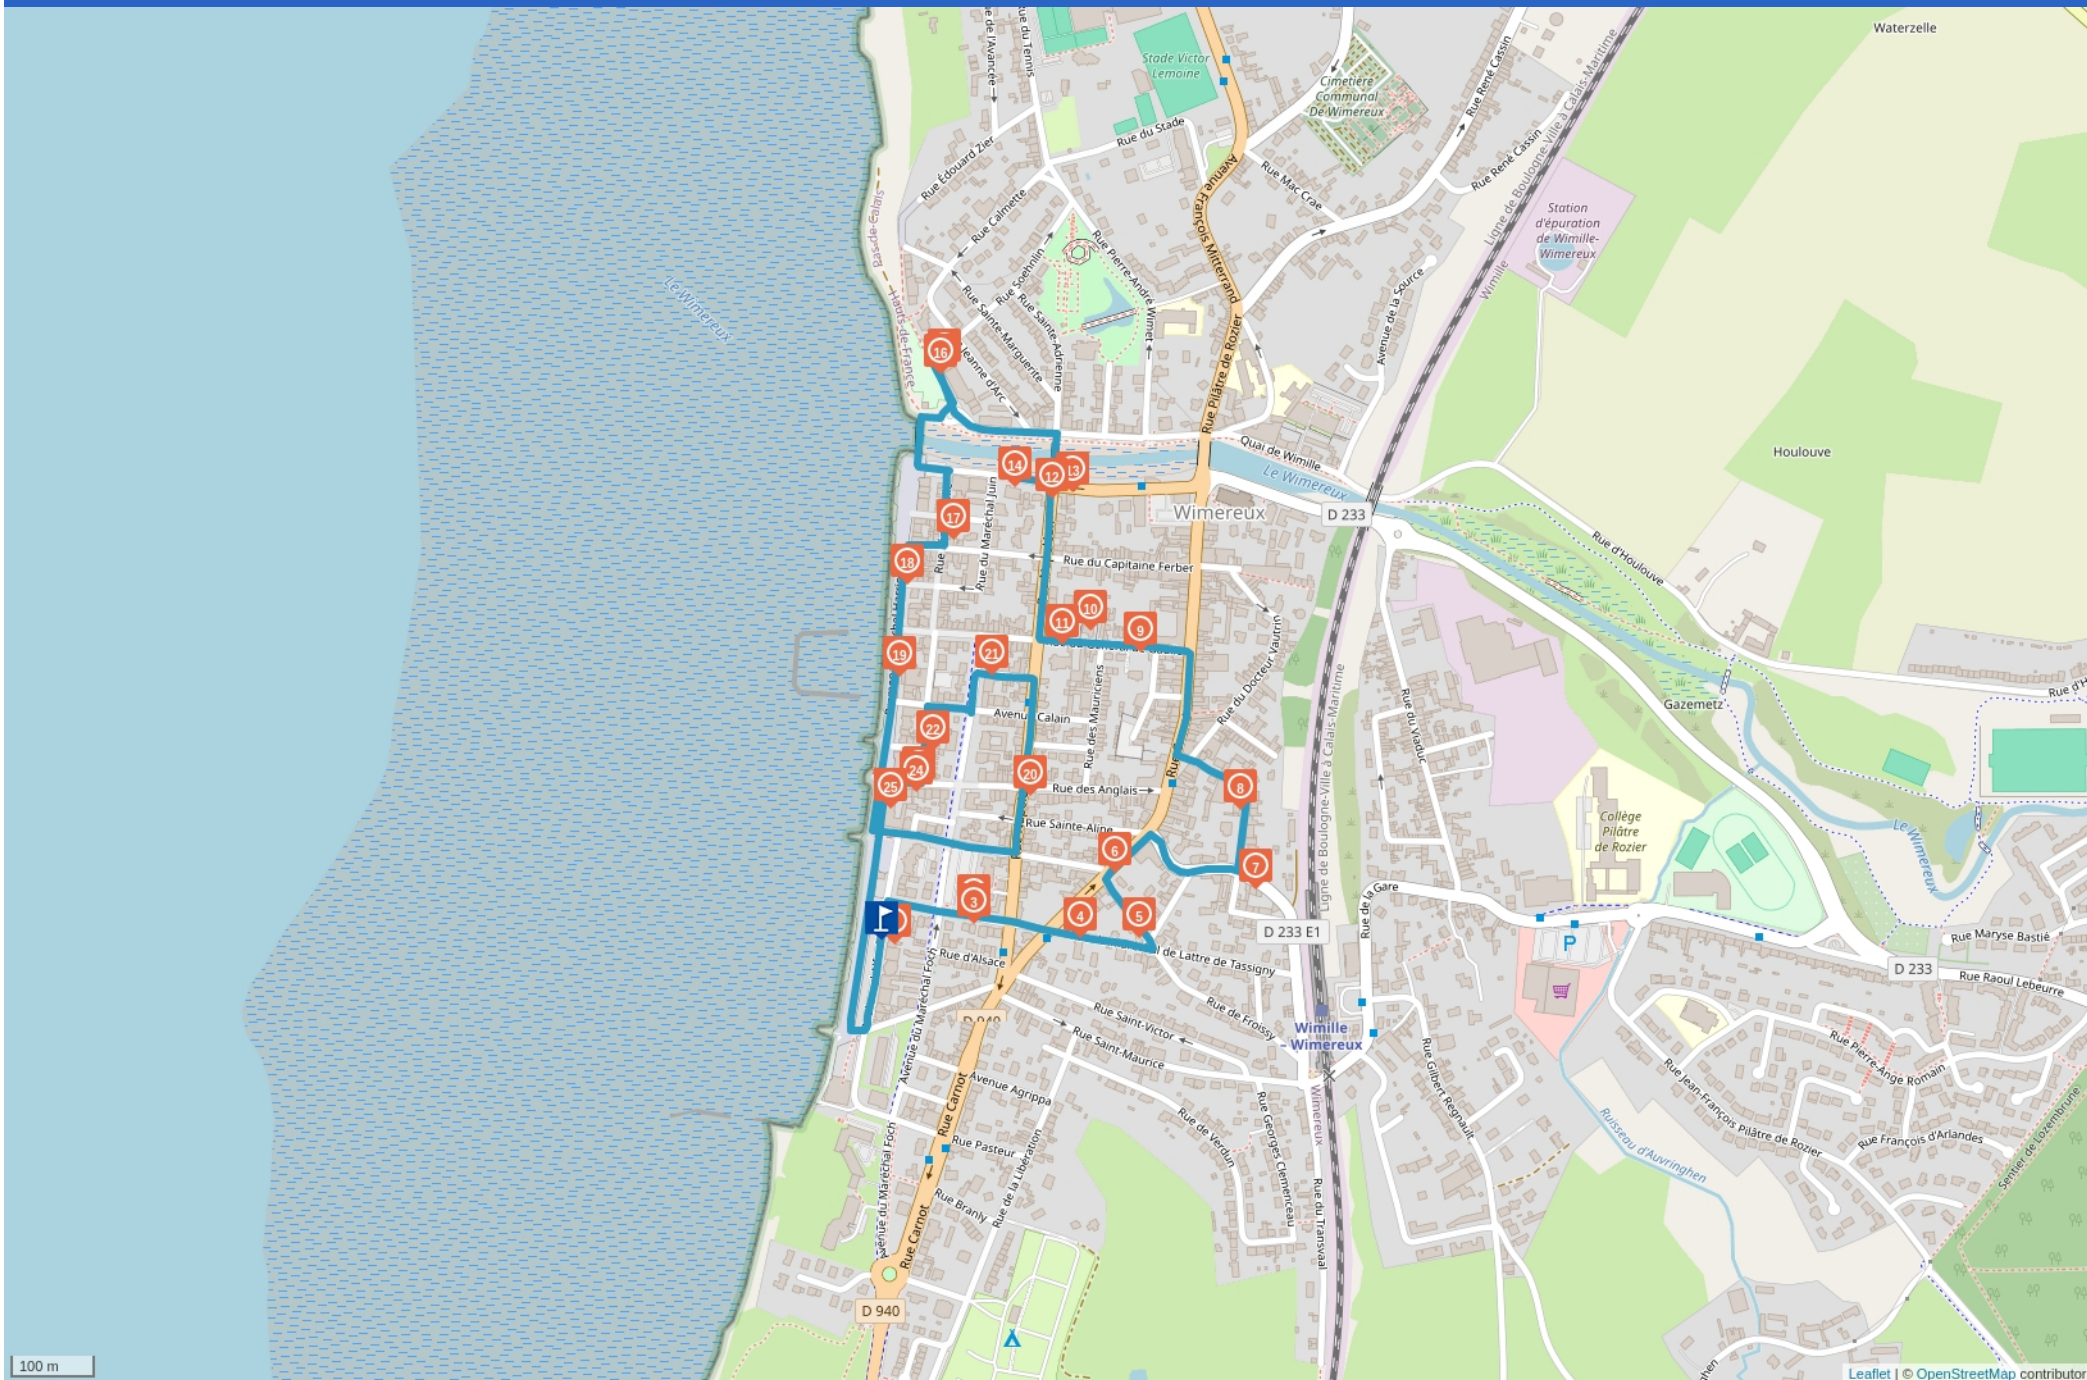

LA BALADE DES VILLAS

Cet itinéraire vous est fourni à titre indicatif. Cirkwi ne certifie pas la fiabilité des informations contenues dans les textes, cartes ou photos de cet itinéraire. Retrouvez plus d'infos sur www.cirkwi.com

Départ : Boulevard Alfred Thiriez - 62930 WIMEREUX

3.55 km

1h30

maxi 23 m

mini 2 m

Très facile

8 m

-8 m

La Surprise

2

Avenue de la Mer - 62930 WIMEREUX - Altitude : 10m

Monuments et Architecture

L'Albatros

3

Avenue de la Mer - 62930 WIMEREUX - Altitude : 10m

Monuments et Architecture

Christine

4

Rue du Maréchal de Lattre de Tassigny - 62930 WIMEREUX -
Altitude : 16m

Monuments et Architecture

Le Tourbillon

5

rue Maréchal Delattre de Tassigny - 62930 WIMEREUX -
Altitude : 22m

Monuments et Architecture